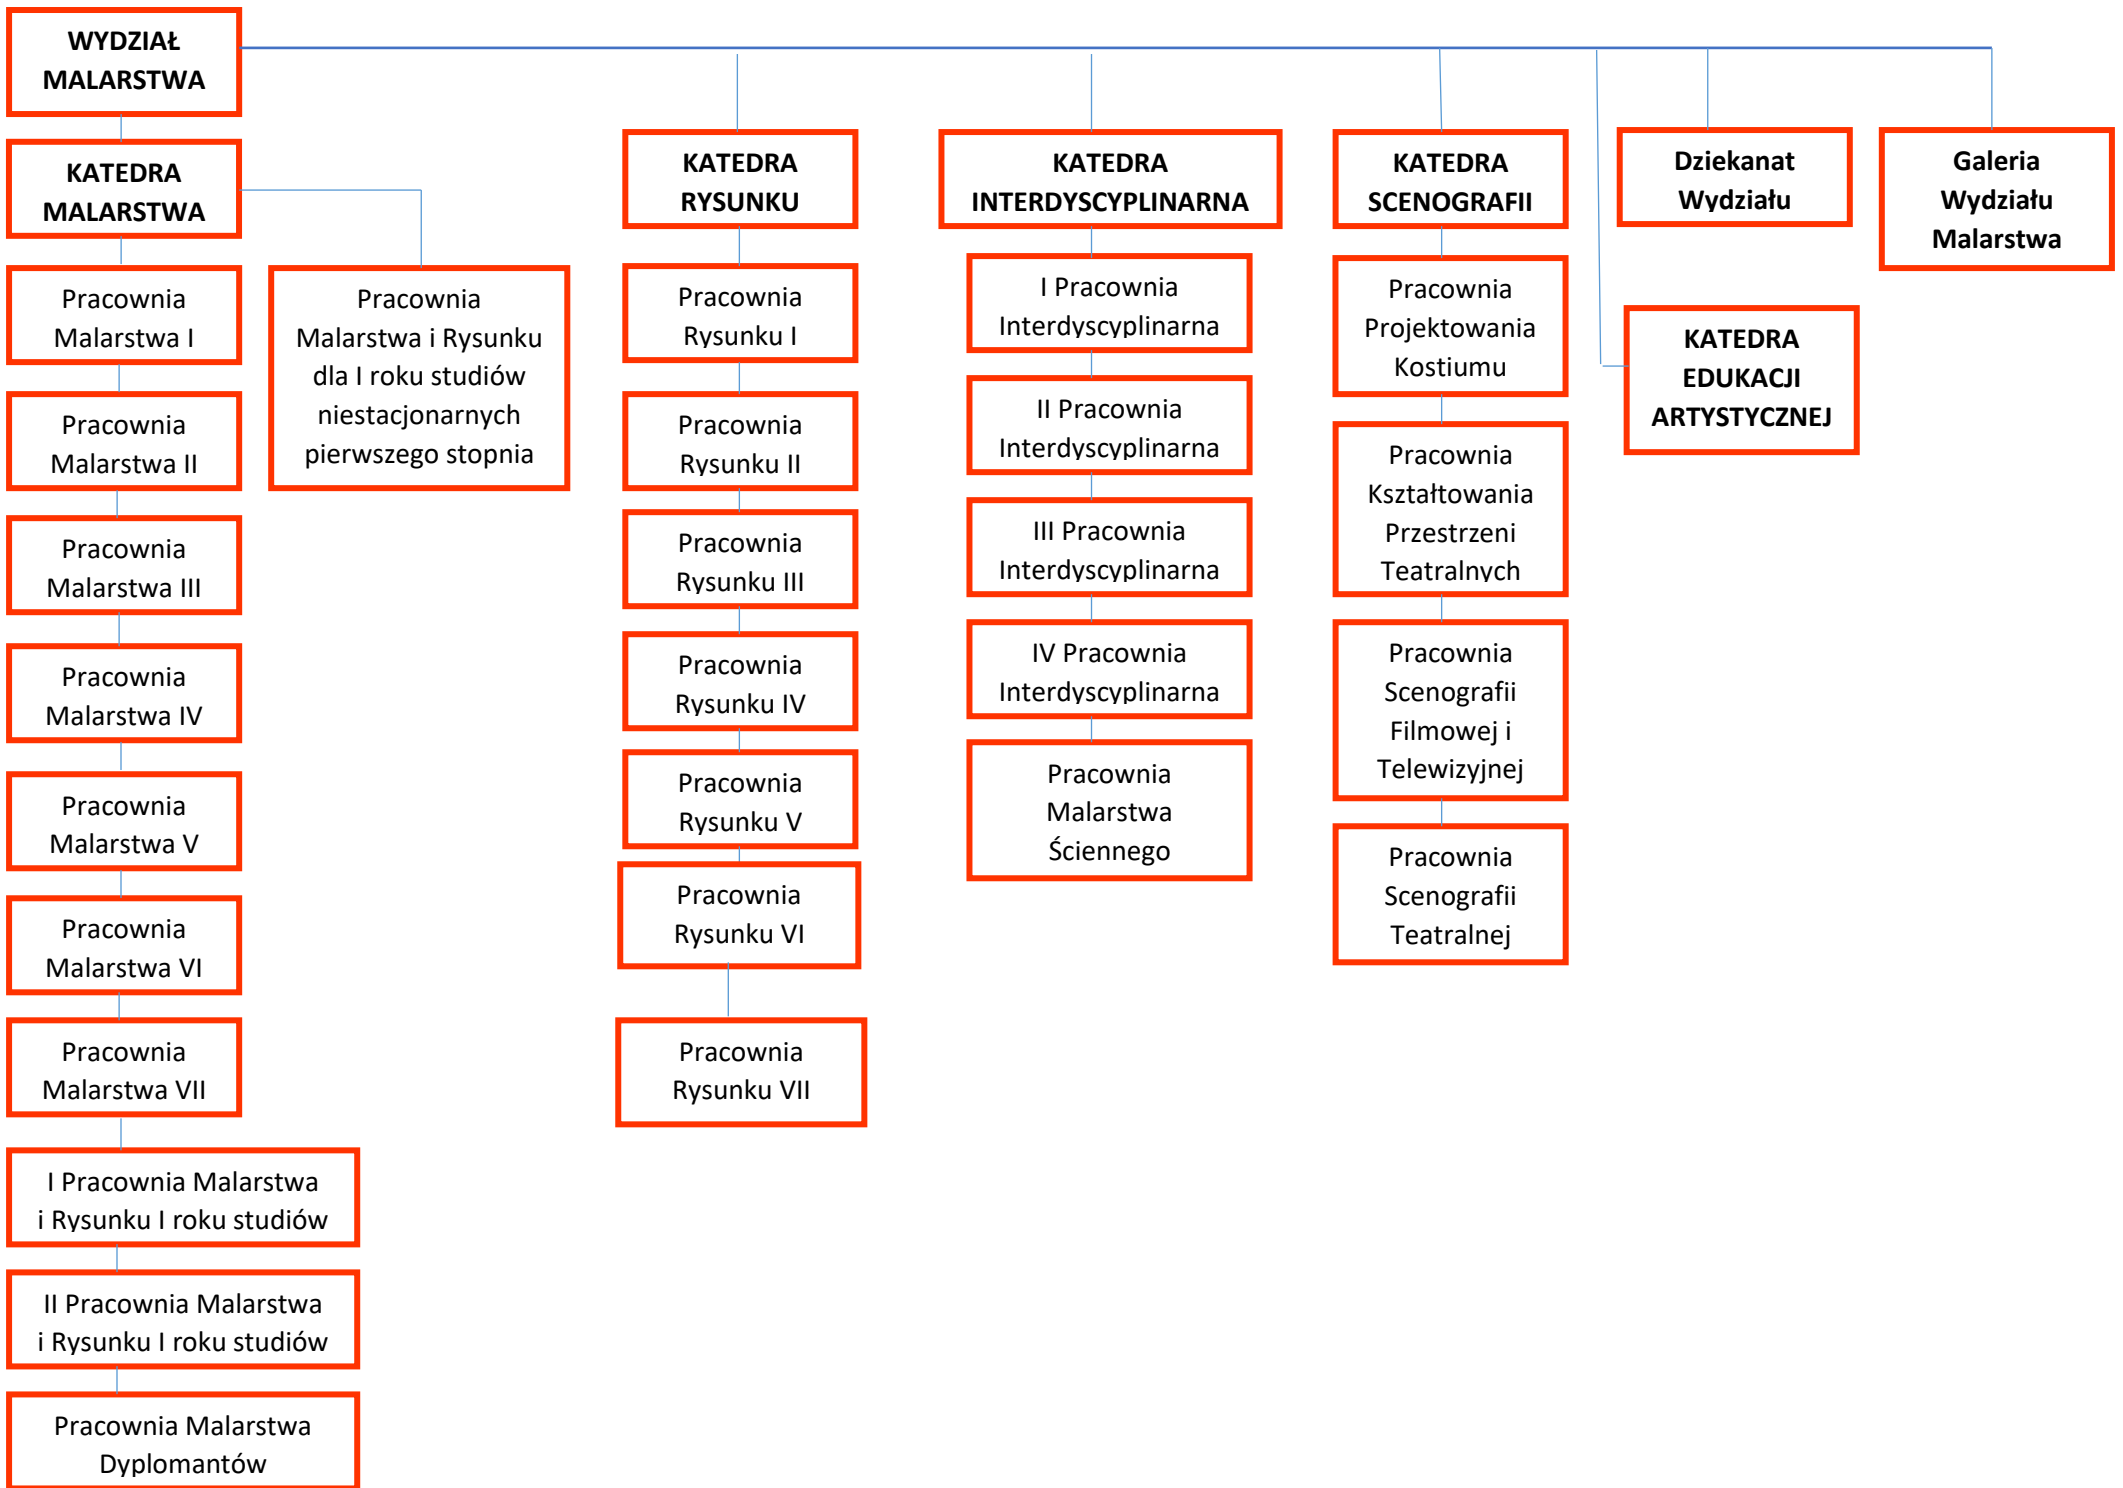

Stanowisko ds. Inwentaryzacji

Dom Plenerowy

Dom Pracy Twórczej

KWESTOR

Zastępca Kwestora

Dział Finansowo-Księgowy

**SCHEMAT ORGANIZACYJNY
AKADEMII SZTUK PIĘKNYCH IM.
JANA MATEJKI W KRAKOWIE**

**WYDZIAŁ
RZEŹBY**